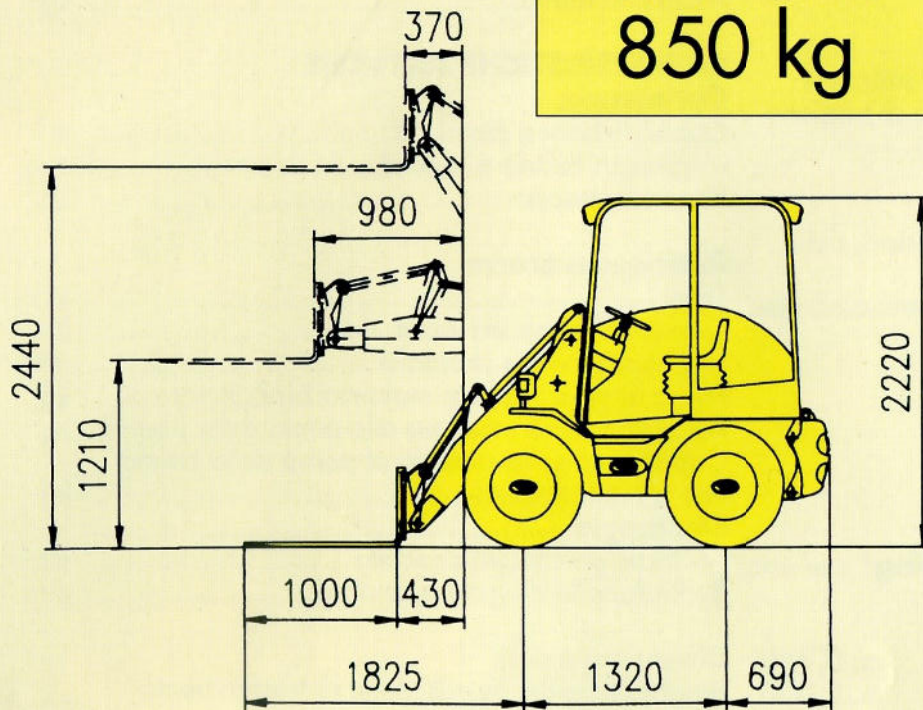

PORTATA FORCHE
850 kg

4 RUOTE STERZANTI